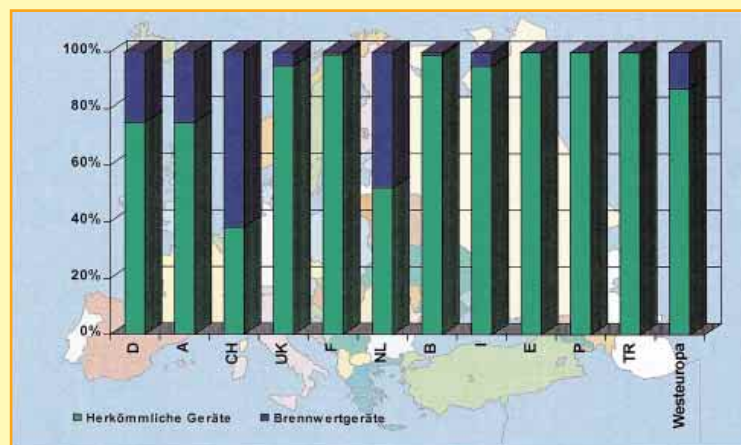

sbz 1/98

Das aktuelle SHK-Branchen-Magazin

Alfons W. Gentner Verlag
Postfach 10 17 42
70015 Stuttgart

Redaktion
Telefon (07 11) 6 36 72-43
Telefax (07 11) 6 36 72-55
eMail: sbz@shk.de

Vertriebsservice
Telefon (07 11) 6 36 72-17
Telefax (07 11) 6 36 72-35

Anzeigenleitung
Telefon (07 11) 6 36 72-36
Telefax (07 11) 6 36 72-60