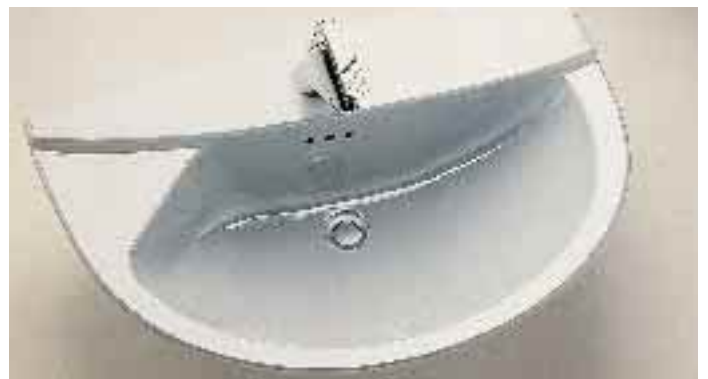

Helios

*Eine raffinierte Balance
zwischen geschwungener Linie
und klarer Form*

Die Asymmetrie der Hahnlochbank bringt besonderen Schwung in die klassische D-Form, und dieses Designmerkmal löst die erzeugte Spannung in der Harmonie ihrer Linien auf. Auch die drei klar sichtbaren Überlauflöcher verleihen dieser Villeroy & Boch-Kollektion einen besonderen optischen Reiz. Die zweihundertjährige Unternehmenserfahrung der Mettlacher im Umgang mit dem Werkstoff Keramik und die bereits perfektionierte Zusammenarbeit mit dem internationalen Designstudio frogdesign kamen dieser Gesamtkonzeption zugute. Mit dem Badmöbelprogramm wird die Sanitärkeramik harmonisch ergänzt, wobei die über die ganze Türhöhe inte-

grierte Griffleiste ein interessantes Detail darstellt. Bei der Eckbadewanne aus Acryl bahnt sich das einlaufende Wasser gewollt einen Weg über Absätze und Schrägen und wirkt so wie ein Wasserfall. Auch bei dieser Serie wurden von der Sanitärkeramik bis zu den Badtextilien alle Komponenten unter Federführung des Designstudios entwickelt und abgestimmt.

Klosett Kombination, tiefspülend, bodenstehend
Absaugurinal mit Deckel

Zubehör:

Badewanne 180 x 80 cm
Eck-Badewanne 145 x 145 cm
Eck-Duschwanne 90 x 90 cm

Sanitärfarben:

Weiß (Alpin), Starwhite, Pergamon, Manhattan, Sunset, Capri, Calypso, Natura, Jasmin, Edelweiß, Alba, Ebony, Laser, Broadway