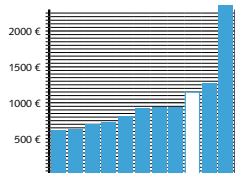

Sens

Sinnlichkeit im Einklang der Formen

Wer die Sinnlichkeit der Geometrie liebt, findet das Besondere im Minimalistischen. Reduziert auf die Essenz, enthüllt die reine Form ihre unverfälschte Kraft und vereint Funktionalität mit einer überraschend sanften Klarheit. Die konsequent geometrische Formensprache und das durchdachte Design verleihen dem Bad seinen eigenständigen und prägnanten Charakter. Sens macht Purismus zum sinnlichen Erlebnis: leicht und klar in der Linienführung, findet die Kollektion ihren Ausdruck in der kreisförmigen Grundstruktur, die sich bei allen Elementen wiederholt. Kontraste vereinen sich zur perfekten Symbiose, in der Funktionalität in einer modernen Ästhe-