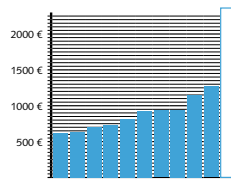

ISH-Neuheit

Istanbul

Organische Formen für fließende Räume

Startdesigner Ross Lovegrove hat diese neue, sehr exklusive Badkollektion für Vitra entworfen. Sie besteht aus mehr als 100 einzelnen Produkten und umfasst Sanitärkeramik, Fliesen,

Wannen, Armaturen, Accessoires und Badmöbel. Alle Keramikteile gibt es sowohl in der Version Flat als auch Ufo. Bei Flat ist die Armaturenbank flach geformt, während bei Ufo der hintere Bereich eine starke Wölbung aufweist. Die organischen Formen verkörpern die Arbeit von Lovegrove. Die Serie ist so konzipiert, dass damit abgestimmte Innenräume gestaltet werden können.

Lovegrove hat sich bei der Entwicklung von den Elementen und der Ästhetik der Naturwelt inspirieren lassen. Das Leitmotiv Liquid Space (flüssiger Raum) soll die Inspiration von Wasser widerspiegeln. Das Konzept eines übergangslosen Nassraums, bei dem sich einzelne Elemente weiß, fließend und dickflüssig aus den Oberflächen hervorheben, war Leitgedanke für die Gestaltung. Anregungen zu den Oberflächenmustern für Druckprodukte sowie zum Fräsen von Paneelen und Trennwänden holte sich der Designer in der türkischen Metropole – die Istanbul-Kollektion war geboren.