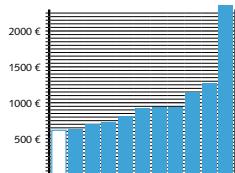

Riva Das erfrischende Bad