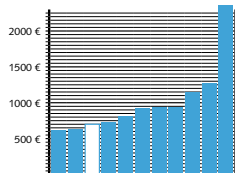

Mona

Harmonie der gefühlvollen Natürlichkeit

Wer sich in seinen eigenen vier Wänden wirklich wohl und geborgen fühlen möchte, gestaltet mit ausgewählten Accessoires eine individuelle Welt voller Natürlichkeit. An die traditionelle Wuschüssel erinnert das zentrale Element der Kollektion

Mona: Das Waschbecken wird mit seinen weich fließenden

Linien und seiner gefühlvollen Form zu einem natürlichen Bestandteil des Bades. Der breite Rand des Mona-Waschtischs bietet großzügige Ablageflächen. Das Möbelprogramm in natürlicher Buche, als Regal oder Unterschrank, liefert Stauraum für Bad- und Beautyutensilien. Die Verwendung von Echtholz und Echtholzfurnier unterstreicht die Qualität des Programms. Dank seiner flachen Gestaltung an der Unterseite lässt sich der Waschtisch an das Mona-Badmöbel andocken.

Sanitärkörper:

Waschtisch 60, 65 und 72 cm mit Halbsäule, Möbelwaschtisch 100 cm, Tiefspül-WC wandhängend, WC-Kombination, Urinal mit Deckel

Badmöbel:

Waschtischunterbau, Waschtisch-Unterschrank (klein), Hochschrank, Unterschrank, Spiegelement

Zubehör:

WC-Sitz, passende Fliesen

Sanitärfarben:

Weiß (Alpin), Pergamon, Edelweiß

Möbelfarben:

Korpus und Rahmen in Buche, Türfüllungen aus Gitter-Natur