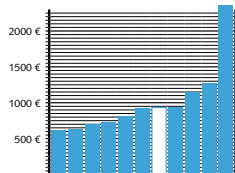

Matrix

Unendliche Möglichkeiten