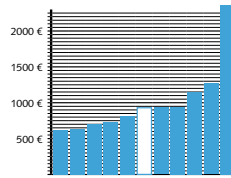

Sanitärkörper:

Waschtisch 60, 65 und 72 cm mit Halbsäule, Gästewaschtisch 45 cm mit seitlicher Keramikablage rechts oder links, Flachspül-WC wandhängend, WC-Kombination, Urinal mit Deckel, Wand-Bidet

Badmöbel:

Waschtisch-Unterschrank, Hochschrank, Leuchtspiegелеlement, Unterschrank für Gästewaschtisch

Zubehör:

WC-Sitz, Badewanne 170 x 75 und 190 x 90 cm, passende Fliesen

Sanitärfarben:

Weiß (Alpin), Pergamon, Edelweiß

Möbelfarben:

Korpus Nussbaum mit Tür in Acryl-Matt-Weiß

Nuova

Funktionale Klarheit und puristische Ästhetik