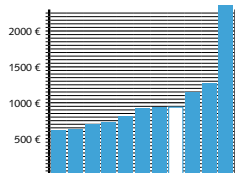

# Nuova

Funktionale Klarheit und puristische Ästhetik

Die designorientierte Badserie ist eine moderne Interpretation des klassischen Waschtischs. Konzentriert auf das Wesentliche steht dem Ausdruck der reduzierten Form, der puristischen Schönheit des Materials und der Klarheit der Strukturen nichts im Wege. Überlegte Ecken- und Kanten-gestaltung und eine attraktive, moderne Linienführung machen Nuova zu einem skulpturalen Produkt. Keine Verschwendung für Nebensächliches oder Unnötiges – schnörkellose Einfachheit gepaart mit ruhiger Eleganz. Der Waschtisch ist so gestaltet, dass er sich sowohl an den Waschtischunterschrank als auch an Halbsäule andocken lässt. Das qualitativ hochwertige Möbelprogramm aus Echtholz furniert greift die Rechteckform des Waschtisches auf und führt sie durch ihre klaren, reinen Linien weiter.