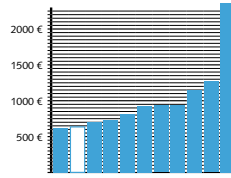

Pure Style

Schlichtheit in warmen Tönen

Zurückhaltende Ästhetik und emotionale Ansprache sind heute keine Gegensätze mehr. Die weiche Linienführung der Serie Pure Style bringt wohlthuende Ruhe ins Raumkonzept. Die vielfältigen Badmöbel dieser Kollektion ermöglichen eine persönliche Badgestaltung. Geradlinigkeit ohne Ecken und Kanten, kombiniert mit der warmen Ausstrahlung von Holz, schafft ein Ambiente, das in seiner Durchgängigkeit Ruhe und Geborgenheit bietet. Ein Stil, schlicht, aber dennoch nicht kühl, ein wohlthuender Kontrast zur Reizüberflutung und Hektik des Alltags. Pure Style zeigt, wie man Lebensraum gefühlvoll gestalten kann, ohne großen Aufwand und Glamour, auf einfache und moderne Weise.

Sanitärkörper:

Handwaschbecken 45 cm, Waschtisch 60 cm, Waschtisch 55, 65 cm, Waschtisch 65 cm mit geringer Ausladung, Waschtisch 85 cm, Waschtisch 80 cm mit breiten Ablageflächen, Eckwaschtisch 40 cm, Doppelwaschtisch 115 cm, Halbsäule, Wand-WC flach, Wand-WC tief, Wand-WC mit geringer Ausladung, WC-Kombination, Wand-Bidet, Stand-Bidet, Urinal mit oder ohne Deckel

Badmöbel:

Waschtischunterschrank für alle drei Waschtischtypen, Spiegelschränke, Hochschrank dreitürig geschlossen

Sanitärfarben:

Weiß (Alpin), Pergamon, Edelweiß

Möbelfarben:

Buche mit weißen Türen