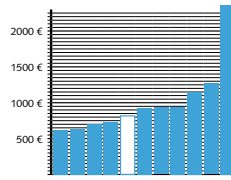

Softcube Fröhliche Würfel

Sanitärkörper:

Waschtisch 70 cm, 130 cm, Wand-WC, Wand-Bidet

Badmöbel:

Spiegelschrank mit Glas-Schiebeelement, Spiegel, diverse Hochschrankvarianten mit Spiegelflächen, Hocker, Duschkocker

Zubehör:

Rechteckige Acryl-Dusche mit Ablaufrinne, Keramikaccessoires in drei unterschiedlichen Farbvarianten wie Zahnbürstenhalter, Rasierzeughalter, Seifenschale, Tablett und Schmuck-Box, farblich abgestimmte Fliesen

Sanitärfarbe:

Weiß (Alpin)

Möbelfarbe:

Weiß

Das Bad macht Spaß! Frische Farben, junge, moderne Formen, flexible

Funktionen und eine Vielfalt von Anwendungen prägen die Serie Softcube. Drehbare Schrank-Spiegel-Kombinationen, eine intelligente Duschwanneinlage, viel Stauraum, breite Ablageflächen und eine Menge nützlicher Accessoires bieten innovative Funktionen in einer progressiven Badstimmung. Die Serie Softcube bietet mit der Keramik, Wanne, Duschwanne, WC, Bidet, Fliesen und Möbeln ein komplettes Bad. Die fröhlichen Würfel mit ihren

runden Ecken und großem Volumen erinnern an die 70er-Jahre in neuem Gewand und bieten

Raum für verschiedene Rituale. Warum soll auch jede Party in der Küche enden?