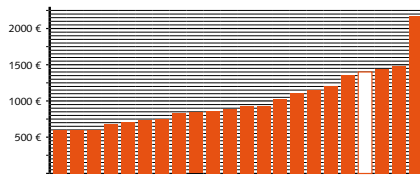

Sanitärkörper:

Aufsatzwaschtisch oval oder rechteckig ohne Hahnlochbank 70 cm breit, Aufsatzwaschtisch oval mit Hahnlochbank 70 cm breit, Tiefspül-WC wandhängend oder bodenstehend, Bidet wandhängend oder bodenstehend

Zubehör:

WC-Sitz mit abnehmbarem Deckel und Absenkautomatik

Möbel:

Waschtisch-Unterschrank in Mahagoni Echtholz furnier mit drei Schubladen für Aufsatzwaschtische oval (mit/ohne Hahnlochbank) und rechteckig

Sanitärfarben:

Weiß (Alpin)

Emani

by Antonio Citterio

Nachdem sich die Waschtische als überaus erfolgreich erwiesen haben, wurde Emani zur Serie mit WC, Bidet und Möbelprogramm ausgebaut. Der Maßstab für gutes Design ist die Reduzierung auf das Wesentliche. Nach dieser Maxime wurde auch Emani by Antonio Citterio with Sergio Brioschi konzipiert. Ob rechteckig oder oval – die klar definierte Formensprache der Emani-Waschtische verspricht Ästhetik pur. Die als ovale (mit oder ohne Hahnlochbank) oder rechteckige Version verfügbaren großvolumigen, flachen Schalen können paarweise mit einem 180 cm breiten, offenen Unterschrank aus Mahagoni-Echtholzfurnier, in den ein Schubladencontainer integriert wurde, kombiniert

werden. Durch das Zusammenspiel der Keramikobjekte mit der minimalistischen Formensprache des Unterschanks und dem interessanten Farbkontrast wird der Waschplatz zum gestalterischen Blickfang. Für einen stimmigen Gesamteindruck des Badambientes sorgen die WCs und Bidets. Insbesondere die wandhängenden Objekte repräsentieren mit ihrer durchgängig glatten Außenfläche und dem an die Waschtische angepassten Neigungswinkel formales Understatement in Reinkultur und unterstützen damit die klare, puristische Anmutung des Bades. Neben der wandhängenden Version ist auch eine Stand-Ausführung verfügbar. Der WC-Sitz ist außerdem jeweils mit einer komfortablen

Absenkautomatik ausgestattet. Emani by Antonio Citterio verwandelt das Alltägliche in etwas Besonderes – und das immer wieder aufs Neue.