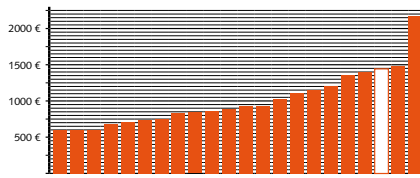

Cleo

Stilvolle Behaglichkeit

Matteo Thun, Mailänder Architekt und Designer, entwickelte mit einfachen geometrischen Grundformen eine hochwertige Keramikserie, die den Zeitgeist nach Schlichtheit und Natürlichkeit, Harmonie und Eleganz verkörpert. Für die Becken von Waschtisch, WC und Bidet wurde die Ellipse als Gestaltungselement zugrunde gelegt. Innovative Details erfüllen Ansprüche an Design, Hygiene und Komfort. Dazu tragen die

bodenstehenden Serienelemente sowie die Halbsäulen mit ihrer modernen verdeckten Befestigungstechnik bei. Durch den Einsatz des unsichtbaren Ab- und Überlaufsystems Clou kann auf den sonst üblichen sicht-