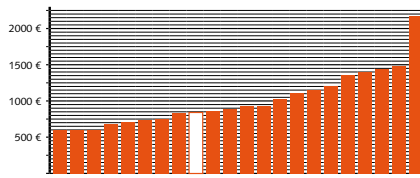

Sanitärkörper:

Waschtisch 47, 52 cm, Waschtisch 52 cm ohne Hahnlochbank, Waschtisch 70 cm, Eckwaschtisch 49,5 cm, Ablagenwaschtisch 70, 90, 100 cm (Ablagefläche rechts oder links), Ablagenwaschtisch 90 cm, Aufsatzwaschtisch 52 cm mit Hahnlochbank, Tiefspül-WC bodenstehend oder wandhängend, Bidet bodenstehend oder wandhängend

Zubehör:

WC-Sitz mit Deckel, verchromte Handtuchhalter und Untergestell, kombinierbar mit Waschtisch 70 cm oder Ablagenwaschtisch 100 cm

Möbel:

Waschtischunterschrank in Eiche hell für Aufsatzwaschtisch mit Hahnlochbank, Waschtischplatte in Eiche hell mit Siphonausschnitt

Sanitärfarben:

Weiß (Alpin)

500

by Antonio Citterio

500 Millimeter sind das Maß, das eine zentrale Rolle in der Breite oder Ausladung bei nahezu allen Modellen dieser Serie spielt. Die Reduzierung bei Ausladung und Breite wird in der Höhe der Keramikobjekte ausgeglichen, was Komfort und Funktionalität optimiert. So zeichnen sich alle Waschtischvarianten durch ein besonders tiefes Innenbecken aus. 500 by Antonio Citterio eröffnet dem Bad ein vielseitiges Angebot an Waschtischen und Zubehör und somit neue Perspektiven in Sachen Design und Bewegungsfreiheit. Klare Formen mit breiten Kanten und großen Ablageflächen stehen für Funktion und