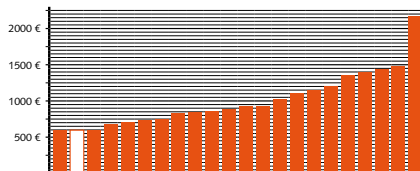

## Lineo

by Antonio Citterio

**L**ineo – das ist italienisches Design zu einem attraktiven Preis. Die Handschrift des Designers findet sich in der schlichten Linienführung und der massiven Randgestaltung wieder. Lineo by Antonio Citterio with Sergio Brioschi präsentiert sich als junge moderne Serie, die Raum für die ganz persönliche Badgestaltung lässt.