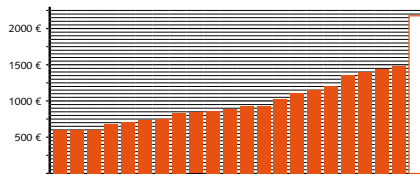

Opus

Bad-Kultur in reinster Form

Bei Opus bilden klassisches Architekturdesign und moderne Badgestaltung eine harmonische Synthese. Die Serie ist mit ihrer klaren Formsprache stilgetreu bis ins Detail. Den gestalterischen Mittelpunkt bildet ein Symbol klassischer Architektur: Die etruskische Säule. Sie gibt der gesamten Serie ihr markantes Profil. Opus macht deutlich, wie zeitlos Form,

Ergonomie, Funktion und Technik sein kann. Im Zentrum steht

der Waschtisch mit Standsäule. Die extravagante Form dieser

Produkteinheit wurde gleichermaßen bei dem Handwaschbecken und bodenstehenden WC und Bidet umgesetzt.

Um das Bad komplett und stilsicher gestalten zu können, bietet der Hersteller zur Serie passende Armaturen und Accessoires in den Oberflächen Chrom oder Messing an.