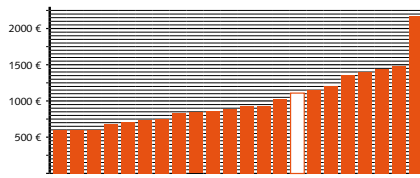

Badserien Keramag

Sanitärkörper:

Waschtisch 60, 65, 71 und 80 cm (wahlweise mit Clou-System) mit Halbsäule, Möbelwaschtisch 80 und 100 cm mit Halbsäule, asymmetrischer Waschtisch 100 cm (Ablage rechts oder links) mit Halbsäule, Eckwaschtisch 81 x 50 cm (Ablage rechts oder links), Tiefspül-WC-Kombination bodenstehend, Tiefspül-WC wandhängend, Flachspül-WC wandhängend, Bidet wandhängend, Urinal Pareo wahlweise mit Deckel

Badmöbel:

Boxetten für Waschtische 60, 65, 71, 80 cm und asymmetrischen Ablagen-Waschtisch, Waschtischunterschranke für Möbelwaschtisch 80 und 100 cm und für Eckwaschtisch 81 x 50 cm, Hocker mit Rollen und integriertem Wäschekorb, Hochschränke, Seitenschränke und Hängeschränke mit gewölbter und planer Front, Regal aufsetzbar auf Vorwandelemente, Spiegelschränke mit verschiebbarem Lichtspiegel

Zubehör:

Abnehmbarer WC-Sitz mit Deckel, WC-Sitz mit Absenkautomatik inkl. Edelstahlscharniere, abnehmbarer Bidet-Sitzring

Sanitärfarben:

Weiß (Alpin), Pergamon

Möbelfarben:

Wildbirne, Kirsche

Vitelle

Täglich Komfort genießen

Vitelle soll eine Zielgruppe ansprechen, die nicht nur täglich Komfort genießen möchte, sondern auch besonderen Wert auf Bewegungsfreiheit und Stauraum legt. Die Badserie bietet eine Vielzahl von Waschtischen und damit für unterschiedliche Grundrisse und Ansprüche passende Lösungen. Der Eckwaschtisch mit speziellem Unterschrank ist eine Einheit von Waschbecken und Ablage. Charakteristisch für den asymmetrischen Waschtisch sind außergewöhnlich große Ablageflächen links oder rechts. Mit dem zugehörigen Hocker kann man ihn sogar als Kosmetiktisch nutzen. Für mehr Stauraum bei den traditionellen Waschtischen und