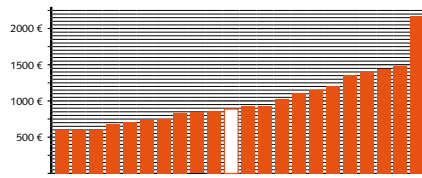

Era

Kühler Luxus mit einem Hauch von Opulenz

Sanitärkörper:

Waschtisch 70, 90 und 120 cm, Waschtisch 70 und 90 cm kombinierbar mit Standsäule, Tiefspül-WC wandhängend, Tiefspül-Kombination bodenstehend mit Keramik-Spülkasten, Bidet wandhängend oder bodenstehend.

Zubehör:

WC-Sitz mit Absenk-Automatik in weiß und schwarz, Acryl-Badewanne, alternativ mit Holzverkleidung in Palisander erhältlich.

Möbel:

Waschtisch-Unterschränke geschlossen, mit oder ohne Füße, Waschtisch-Unterschränke offen, Handtuchhalter Kreuz, verchromt, Hochschränke und Lichtspiegelemente. Möbelfarben: Waschtisch-Unterschränke und Hochschränke alternativ in Palisander oder Lack schwarz, Holzverkleidung Acryl-Badewanne Palisander.

Sanitärfarben:

Weiß (Alpin)

Die neue Badserie Era wurde speziell für Liebhaber eines repräsentativen Ambientes im gehobenen Privatbad konzipiert. Die klassisch-zeitlose Formensprache der in drei Größen erhältlichen, rechteckigen Waschtische mit umlaufender Aufkantung und einem Rücksprung im unteren Bereich, der den Waschtischen einen besonders leichten Charakter gibt, korrespondiert perfekt mit der Gestaltung der wandhängenden bzw. bodenstehenden WCs und Bidets sowie der attraktiven Standsäule. Die Keramikobjekte und die Badmöbel in Palisander bestechen durch eine strenge Eleganz, die an das luxuriöse Design der ersten Jahrzehnte des 20. Jahrhunderts erinnert. Je nach Auswahl der Badmöbel

kann das Programm sowohl klassisch als auch modern interpretiert werden.