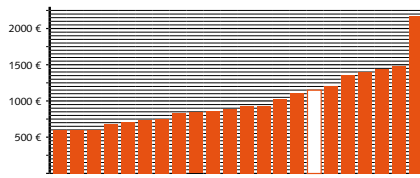

Xeno

Geradlinigkeit auf der ganzen Linie

Sanitärkörper:

Waschtisch 60 cm, Waschtisch 90 cm mit und ohne Hahnloch, Waschtisch 120 cm mit und ohne Hahnloch oder zwei Hahnlöchern, Tiefspül-WC wandhängend, hierzu passt das Bidet der Serie Vitelle

Zubehör:

Spezial-Schaftventil 1 1/4" für Waschtische, Edelstahl-Siphonblende und Spezial-Schaftventil mit Raumsiphon bei der Montage der Waschtisch-Unterschranke, WC-Sitz mit Edelstahlscharnieren, optional mit Absenkautomatik erhältlich.

Möbel:

Waschtisch-Unterschrank 58 und 88 cm mit einer Schublade und einem Auszug, Waschtisch-Unterschrank, 118 cm mit zwei Schubladen und zwei Auszügen, Hochschrank 160 cm mit einer Tür und fünf Glaseinlegeböden, Möbelfarbe: Mandolino Struktur (Dekor)

Sanitärfarben:

Weiß (Alpin)

Mit Xeno präsentiert Keramag eine neue Badserie für anspruchsvolle Puristen. Die Serie ist charakterisiert durch eine durchgängig geradlinige, minimalistische Optik. Die eckigen, geometrisch wirkenden Waschtische sind mit einer breiten Hahnlochbank, die auch als Ablagefläche dient, ausgestattet und in 60, 90 und 120 cm Breite verfügbar. Der Waschtisch 120 cm kann auch als Doppelwaschtisch eingesetzt werden. Die 90er und 120er Varianten werden auch ohne Hahnloch für Wandanschlussarmaturen angeboten. Das klare Design der flachen Becken wird durch den Verzicht auf den Überlauf unterstrichen – spezielle Schaftventile werden dazu angeboten. Ein passendes wandhängendes WC mit einer ebenfalls reduzierten Formgebung und der WC-Sitz, der optional auch mit Absenk-