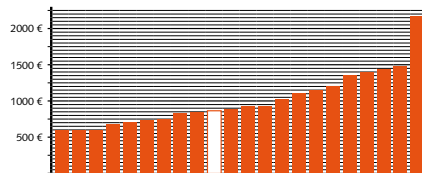

Sanitärkörper:

Waschtisch 60 × 34 cm ohne Überlauf, Ablagefläche links oder rechts kombinierbar. Tiefspül-WC wandhängend mit 48 cm Ausladung und verdeckter Befestigung, Halbeinbau-Urinal mit 15 cm Ausladung und verdeckter Befestigung.

Zubehör:

Boxette, Edelstahl-Siphonblende, abnehmbarer WC-Sitz mit Deckel, WC-Sitz mit Absenkeautomatik inkl. Edelstahlcharniere, Urinal-Deckel, Glasablage, Accessoires und Armaturen von Keuco

Sanitärfarben:

Weiß (Alpin), Pergamon