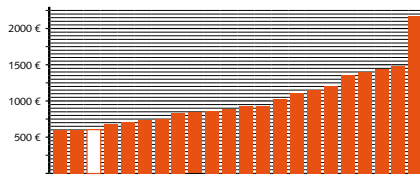

Renova Nr. 1

Sichere Lösung auf der ganzen Linie

Die Badserie Renova Nr.1 ermöglicht mit über 140 Modellen und nützlichen Details praxisorientierte Raumkonzepte in Familien-Bädern, Gäste-WCs und öffentlich-gewerblichen Sanitärräumen. Der Klassiker präsentiert sich optisch

verjüngt und mit zahlreichen Verbesserungen im Hinblick auf Funktionen, Formen, Gebrauchsnutzen und Montagefreundlichkeit. Das umfangreiche Produktsortiment wurde jetzt um ein Badmöbelprogramm und Lichtspiegel-Elemente erweitert.

Neu sind formal an die verschiedenen Elemente der Teilerien angepasste Hoch-, Seiten und Unterschränke. Der weiße Korpus kann mit Fronten Weiß und Wenge sowie Eiche lichthell kombiniert werden. Außerdem wurden spezielle Bade- und Duschwannen aus Acryl entwickelt,

Darüber hinaus ist das Programm kürzlich durch eine neue WC- und Bidet-Generation ergänzt worden. Bei den Waschtischen wurden zahlreiche Detailverbesserungen realisiert: z. B. großzügigere Ablageflächen, eine leichte Aufkantung als reinigungsfreundlicher Wandanschluss und die ergonomische Gestaltung des Beckenrandes, die eine Verbesserung des Spritzwasserablaufs ermöglicht. Für Badkomfort auf kleinstem Raum bietet Keramag mit den Renova-Comprimoproducten Komplettlösungen an. Durch verkürzte Ausladungen, Eck- oder innovative Stauraumlösungen schaffen sie mehr Bewegungsfreiheit in engen Bädern. Die Produkte bieten zusätzliche Einbau- und Ablagemöglichkeiten im kleinen Bad. Der Eck-Lichtspiegelschrank bietet vielfältigen Stauraum.