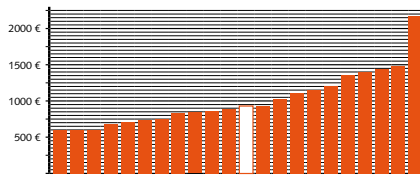

Sanitärkörper:

Waschtisch 60, 65, 70 und 85 cm mit verdecktem Überlauf, Säule, Halbsäule oder Boxette, Handwaschbecken 50 cm mit verdecktem Überlauf und Halbsäule, Möbelwaschtisch 65, 80, 100 cm mit verdecktem Überlauf, Säule oder Halbsäule, Tiefspül-WC-Kombination bodenstehend, WC wandhängend tief- oder flachspülend, Bidet bodenstehend und wandhängend, Urinal Corso mit Deckel

Zubehör:

WC-Sitz mit Deckel, WC-Sitz mit Absenkautomatik inkl. Edelstahlscharniere, Boxette für Waschtisch 60, 65, 70, 85 cm und Möbelwaschtisch 80, 100 cm, Boxette als Seitenschrank mit Keramik-Abdeckplatte

Sanitärfarben:

Weiß (Alpin), Manhattan, Ägäis, Pergamon

Virto

Die Vielseitigkeit einer natürlichen Form

Virto ist der Virtuose unter den Keramag-Bad-Serien und schafft mit seiner umfangreichen Produktpalette Raum für innovative Einrichtungsideen. So umfasst das Sortiment außer den handelsüblichen Waschtischgrößen eine großzügige Variante in 85 cm Breite. Große Ablageflächen und ein geräumiges Becken bieten die Möbelwaschtische, die ebenso wie die anderen Waschtische mit Säule und Halbsäule kombiniert werden können. Sämtliche Sanitärobjekte sind mit einem verdeckten Überlauf ausgestattet.

Die Boxette sorgt für Stauraum unter und neben dem Waschtisch oder Möbelwaschtisch. Beim WC lässt sich der Sitz mit wenigen Handgriffen abnehmen und wieder montieren. Das verdeckte Befestigungssystem für die Halbsäulen und Standmodelle sorgt für sicheren Halt und pflegeleichte Oberflächen. Die Bodenfreiheit von sieben Zentimetern bei allen Wandmodellen erleichtert außerdem eine Bodenreinigung. Die Serie wird ergänzt durch das Urinal Corso mit abnehmbarem Deckel und geringer Ausladung.