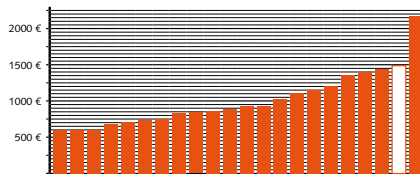

Modern Glamour – so beschreibt Joop! den Designanspruch, der zeitgemäße, moderne Formensprache mit Luxus verbindet. Die klare Silhouette mit starken Konturen zitiert aus dem Fundus der Bauhaus-Traditionen, opulente Details wecken Assoziationen an luxuriöse Hotelbäder, wertvolle Flakons oder

Accessoires. Um den Joop!-Anspruch zu realisieren, hat Keramag eine Sanitärkeramik entwickelt, die durch großzügige glatte Flächen und hohe Materialstärken, kombiniert mit präziser Linienführung, eine hohe Wertigkeit vermitteln soll. Für die Armaturen mit dem charakteristischen Flachauslauf setzt Kludi einen im Markt bislang

einmaligen Flachperlator ein. Alternativ zur Vollchromarmatur bringen Griffringe aus massivem Kristallglas farbige Akzente ins Bad. Koralle bestückt das Joop!-Bad mit einer neuen Ganzglasdusche, die durch ihre Transparenz besticht, akzentuiert durch materialbetonte Griffleisten. Formal klar gestaltete Badewannen in verschiedenen

Abmessungen, wahlweise kombinierbar mit drei unterschiedlichen Whirlsystemen, komplettieren das Angebot. Das passende Möbelprogramm in weißem Lack oder Nussbaum bietet neben klassischen Grundformen prestigeträchtige Einzelmöbel wie eine Sideboardvitrine oder einen Spiegelschrank im Ganzkörperformat.

Sanitärkörper:

Waschtisch 60, 65, 70 und 100 cm wahlweise mit schmalem Rand und flachem Becken oder mit breitem Rand und tiefem Becken für Einhandmischer bzw. Dreilocharmaturen, wandhängendes Tiefspül-WC, WC-Standkombination sowie Bidet wandhängend oder bodenstehend

Badmöbel:

Unterschrankprogramm mit Klappe oder Auszügen, runde bzw. rechteckige Spiegel mit umlaufender Beleuchtung, Hochschrank, Sideboard, Vitrinenschrank und Spiegelschrank im Ganzkörperformat, Hocker und Bank mit Kissen in verschiedenen Farben

Zubehör:

Adapter zur Aufputzmontage einer Wandarmatur, Glasablagen, Möbelfüße, Bidet-Sitz, WC-Sitz mit Deckel und Zierblenden von Keramag, Komplettprogramm mit Einhandmischer-, Dreiloch- und Wandarmaturen, jeweils mit Flachauslauf und Griffvarianten in Vollchrom, Chrom/Mattchrom und Chrom/Glas sowie ein komplettes Accessoireprogramm von Kludi, Echtglasduschabtrennungen als Eckeinstieg, Wandversion mit Fronteinstieg sowie Tür/Trennwandkombinationen, Duschwannen 90 x 90, 90 x 100 cm und 90 x 120 cm, Badewannen 180 x 90, 190 x 90 cm sowie eine ca. 60 cm tiefe Sitzbadewanne 150 x 90 cm (auf Wunsch mit Whirlfunktionen) von Koralle, Wand- und Bodenfliesen von Steuler

Sanitärfarben:

Weiß (Alpin)