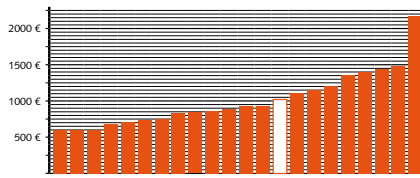

Sanitärkörper:

Handwaschbecken 36,5 cm, Wandbrunnen 36,5 cm, jeweils mit oder ohne Hahnloch, Wand-Tiefspül-WC mit integriertem WC-Sitz, Halbeinbau-Urinal mit Deckel und 23 cm Ausladung

Zubehör:

Keramikablage, Handtuchabwurf/Zeitungshalter aus Aluminium, Granitplatte kombinierbar mit Handwaschbecken, Armaturen und Accessoires von Keuco

Möbel:

Möbel der gleichnamigen Serie von Keuco

Sanitärfarben:

Weiß (Alpin)

kombinationen. Das Produktprogramm von Keramag umfasst ein ebenso formschönes wie ergonomisches Handwaschbecken, eine multifunktionale Ablage, einen Handtuchabwurf auch als Zeitungshalter zu nutzen, ein pflegeleichtes Wand-WC mit integriertem Sitz, ein raumsparendes Halbeinbau-Urinal, einen skulpturalen Wandbrunnen und eine zeitlos elegante Granitplatte. Visit sorgt für eine „kleine Kulturrevolution“ im bislang oft vernachlässigten Bereich der Gästetoiletten. Dafür sprechen nicht nur die gekonnte Umsetzung des Raumpargedankens und die ganzheitliche Produktpalette, sondern auch die auf das Wesentliche reduzierte Ästhetik und die zahlreichen Produktinnovationen, die sich im Alltagsgebrauch angenehm bemerkbar machen. Neben der Sanitärkeramik von Keramag bietet Keuco ein Armaturen-, Accessoires- und Möbelprogramm zu dieser Serie an.

Visit

Die Entdeckung des Wesentlichen

Die Gäste-WC-Serie Visit kombiniert eine konsequente Raumnutzung mit attraktivem Design und ungewöhnlichem Komfort durch großzügige Stauräume und Ab-

lageflächen. Das Spiel mit klaren geometrischen Formen soll eine außerordentlich reizvolle Anmutung bewirken. Die verfügbare Sortimentsbreite ermöglicht eine Vielzahl individueller Produkt-