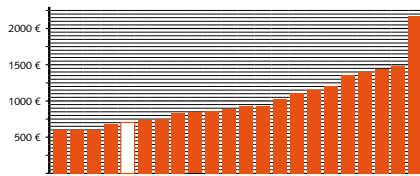

Das Kernstück des umfangreichen Cassini-Sortiments bilden die massiven Waschtische. Unverwechselbar ist hier die in den Beckenrand integrierte breite Fase, die an Ziergefäße aus Terracotta oder antike Keramikschalen erinnert. Kreisrunde Aufsatzwaschtische mit einem Durchmesser von 46 cm erinnern an ursprüngliche Waschsüsseln, erhältlich in Weiß, mit einem ornamentalen Relief oder der Dekorglasur Carmino. Ebenfalls im Programm finden sich zwei 60 bzw. 68 cm breite Waschtische mit besonders tiefem Innenbecken, die auch mit Halb- oder Standsäule kombiniert werden können. Besonders für kleine Bäder und Gäste-WCs eignet sich ein 46 cm breiter Wandbrunnen und ein Handwaschbecken (40 cm). Ein breiter Möbelwaschtisch (85 cm) bietet viel Platz und rundet das Waschplatzangebot

Cassini

Pure Lust auf Natürlichkeit

ab. WC und Bidet sind als Wand- und Standversion verfügbar. Das wandhängende 6-l-Tiefspül-WC und das Bidet haben verdeckte Befestigungen. Das Tiefspül-Kombinations-WC verfügt zusätzlich über eine Zweimengenspülung (3 bzw. 6 l). Der WC-Sitz ist abnehmbar und mit Absenkautomatik lieferbar. Der traditionelle Charakter der Möbel wird durch die zurückgesetzten Türen und Schubladen sowie die sichtbaren Füße und massiven Griffe deutlich. Insgesamt sind fünf wandhängende Waschtischunterschranke verfügbar, die um passende Bänke ergänzt werden können. Alle Unterschranke verfügen über einen Auszug mit unterschiedlich

großen Fächern und Selbsteinzug. Sie können mit Hochschranken kombiniert werden. Abgerundet wird das Möbel-Sortiment durch Lichtspiegel-Elemente.