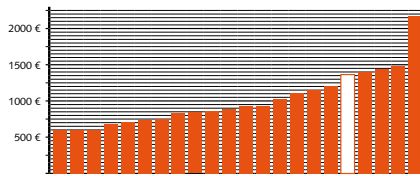

Sanitärkörper:
Waschtisch 60, 65, 70 und 80 cm mit Säule oder Halbsäule, wahlweise mit Clou-System, Doppelwaschtisch 115 cm mit Säule oder Halbsäule, Möbelwaschtisch 65, 80 und 100 cm mit Clou-System, Möbel-Doppelwaschtisch 130 cm mit Clou-System, Handwaschbecken 45 und 50 cm mit Halbsäule, Einbauwaschtisch 58 cm, Ablegeplatte 40, 50, 60, 70, 80 und 115 cm, Tiefspül-WC-Kombination wandhängend oder bodenstehend, WC wandhängend tief- oder flachspülend, Bidet bodenstehend, Bidet wandhängend, wahlweise mit Clou-System, Urinal Corso mit Deckel

Zubehör:
Bidet-Sitz, WC-Sitz mit Deckel, Accessoires der Serie Mango von Keuco, Boxette für Waschtisch 65, 70 und 80 cm

Sanitärfarben:
Weiß (Alpin), Manhattan, Ägäis, Pergamon

Mango

Schönheit von bleibendem Wert

Ob Neubau oder Renovierung, ob Familien-, Gäste- oder Single-Bad, das Produkt- und Farbsortiment der Serie Mango liefert attraktive Gestaltungsmöglichkeiten. Die Serie präsentiert sich mit sanft geschwungenen Formen sowie weichen Rändern und Übergängen betont harmonisch. Der Waschtisch zeichnet sich durch einen leicht hochgezogenen Rand und eine tiefe Kume aus. Seine großzügige Armaturenbank bietet viel Platz zum

Abstellen der Waschutensilien. Die Boxette von Mango ist eine funktionale Alternative zur Halbsäule. Sie bietet Platz für persönliche Dinge und verdeckt die komplette Installationstechnik. Waschtische und Bidets sind wahlweise mit dem Ab- und Überlaufsystem Clou erhältlich, welches, unsichtbar im Ablauf integriert, die Überlauffunktion übernimmt. Das Kerafix-Befestigungssystem der Halbsäulen und bodenstehenden Modelle steht nicht nur für sicheren Halt,