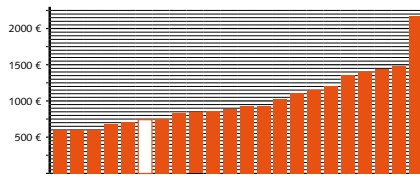

Badserien Keramag