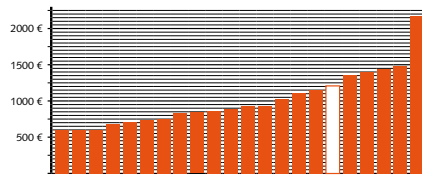

Preciosa

Bekenntnis zur klaren Form

Die 38-jährige Produktkarriere der zum Design-Klassiker avancierten Preciosa-Waschtische zeigt die Wertbeständigkeit guten Designs. Die puristische Formensprache, bei der eine rechteckige Silhouette mit einem kreisrunden Becken verbunden ist, steht sowohl bei öffentlich-gewerblichen

Investoren wie auch bei privaten Bauherren und Modernisierern hoch im Kurs. Um die Bandbreite der Gestaltungsmöglichkeiten in designorientierten Privatbädern wie auch in repräsentativen Waschräumen zu erweitern, wurde das Programm in den letzten Jahren durch die Ergänzung mit kreisrunden Einbau-,

Halbeinbau-, Unterbau- und Aufsatzwaschtischen, Handwaschbecken sowie einem wandhängenden Tiefspül-WC zu einem Gesamtkonzept ausgebaut. Ergänzt wird das Ambiente durch das im Design zur Serie passende Bidet Cleo. In Verbindung mit Platten aus edlen Hölzern oder dem Mineralwerk-

Sanitärkörper:
Waschtisch 60, 80, 100 cm, Doppelwaschtisch 130 cm, Aufsatzwaschtisch Ø 38, 46 cm, Einbauwaschtisch 42, 46, 50 cm, Unterbauwaschtisch Ø 35, 38, 42 cm, Handwaschbecken Ø 33 cm, Eck-Handwaschbecken, 33 x 45 cm, Tiefspül WC-wandhängend, hierzu passt das Bidet der Serie Cleo

Zubehör:
Preciosa WC-Sitz

Sanitärfarben:
Weiß (Alpin), teilweise auch Manhattan und Pergamon

stoff Varicor ergeben sich vielfältige Möglichkeiten der individuellen Gestaltung. Durch die glasierte Unterseite sind die neuen runden Waschtische leicht zu reinigen. Sie sind optional mit der Spezialglasur KeraTect erhältlich.