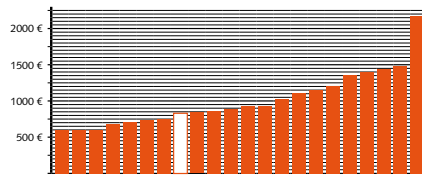

Sanitärkörper:

Waschtisch 55, 60, 65 und 70 cm mit Halbsäule, Eckhandwaschbecken, Möbelwaschtisch 65, 75, 95 cm, Einbauwaschtisch 55 cm, Tiefspül-WC-Kombination bodenstehend, Tiefspül-WC wandhängend, Flachspül-WC wandhängend, Bidet wandhängend, Urinal Corso mit Deckel, Care-Waschtisch 65 und 78 cm, Care-

Flachspül-WC bodenstehend, Care-Wand-WC tiefspülend und flachspülend

Zubehör:

WC-Sitz mit Deckel, Adapter für Wand-WCs

Sanitärfarben:

Weiß (Alpin), Manhattan, Ägäis, Pergamon

Eurotrend

Die offene Linie

Uningeschränkte Badgestaltung in Form, Farbe und Funktionalität – diesen Anspruch erhebt die Serie Eurotrend, die Keramag zusammen mit dem renommierten Industriedesigner Gérard Tuduri entwickelt hat. Die individuellen Wünsche junger und junggebliebener Menschen werden ebenso erfüllt wie die einer ganzen Familie. Diese Badserie ermöglicht eine preiswerte Badeinrichtung mit Qualitätsan-

spruch. Ihre klare und zeitgemäße Formgebung zeichnet sie aus. Das zurückhaltende Design ermöglicht ein Spiel mit unterschiedlichen Farben und Materialien. Eurotrend ist die perfekte Badserie für Preisbewusste, die dennoch keine Kompromisse bei ihrer Badgestaltung eingehen wollen. Denn durch ihre einfache Linienführung können sie ganz unkompliziert einen jungen, aktuellen Stil in ihrem Bad umsetzen.