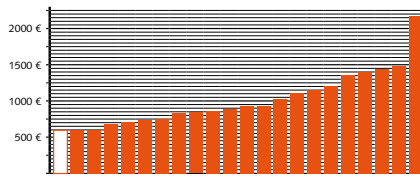

Sanitärkörper:

Waschtische 55, 60, 65 cm, Möbelwaschtische 85, 100 cm und Handwaschbecken 40 und 50 cm, wahlweise sind alle Modelle auch ohne/mit Hahnloch, ohne/mit Überlauf lieferbar, Halbsäule, Waschtisch 75 cm mit Ablage rechts oder links, Doppel-Waschtisch 130 cm, Aufsatz-Waschtische 55, 60, 65, 85, 100 cm, Aufsatz-Handwaschbecken 50 cm, Tiefspül-WC in wandhängender oder bodenstehender Version mit 4,5/6-l-Spülung, Flachspül-WC in wandhängender oder bodenstehender Version mit 6-l-Spülung, bodenstehende Varianten jeweils mit Kunststoff- oder Keramik-Spülkasten, Bidet wandhängend oder bodenstehend.

Zubehör:

WC-Sitze mit Deckel und Edelstahlscharnier, optional abnehmbar/Absenkautomatik

Möbel:

Waschtisch-Unterschranke, Seitenschranke, Hochschrank und Spiegelschränke; Möbelfarben: Korpus Weiß mit Fronten in Weiß Hochglanz, Cappuccino Hochglanz, Zebrano Dekor Hochglanz, Wenge Dekor Hochglanz, Rubin Hochglanz, Korpus Esche Dekor mit Fronten in Weiß Hochglanz oder Cappuccino Hochglanz.

Sanitärfarben:

Weiß (Alpin), Manhattan, Ägäis, Pergamon

Renova Nr. 1 Plan

Mit Ecken und Kanten

Mit der im rechteckigen Design gestalteten Serie Renova Nr. 1 Plan bietet Keramag auch im designorientierten und attraktiven Preissegment für den Mietwohnungsbau sowie die öffentlichen und gewerblichen Sanitärbereiche die passenden Produkte. Die eckigen Plan-Waschtische zeichnen sich durch eine strenge Geometrie mit weicher Kummengestaltung und breitem Rand aus. Alle Waschtisch-Modelle können mit Halbsäule und Kerafix-Schnellbefestigung kombiniert werden. Die Waschtische können standardmäßig an der Wand befestigt oder auf einer Platte aufgelegt werden. Der Möbelunterbau ist