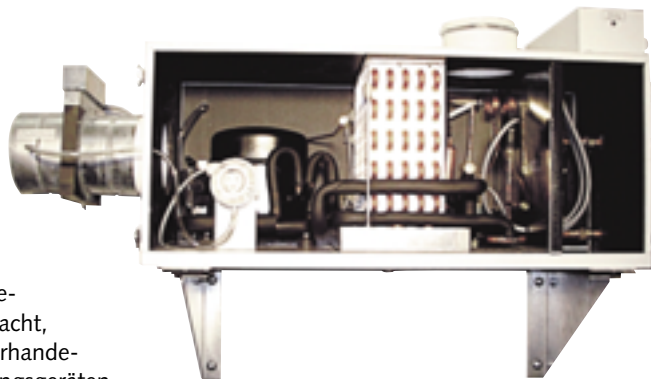

› Bau Info Center ‹

Wärmepumpenmodul zur Nachrüstung

Unter der Bezeichnung NWP 034 hat BIC-Lüftungstechnik eine Wärmepumpe auf den Markt gebracht, die zur Nachrüstung bei vorhandenen mechanischen Lüftungsgeräten eingesetzt werden kann. Bei der Version als Splitgerät entzieht eine Kleinwärmepumpe (in separatem Gehäuse) der Wohnungsabluft die Restwärme und erzeugt Warmwasser oder Heizwärme. Das Wärmepumpenmodul wird dazu in den Fortluftkanal eingebaut. Funktion und Regelung sind als Einheit werkseitig vorgefertigt. Die Heizleistung wird vom Hersteller mit 700 bis 1460 W, je nach Lufteingangstemperatur, angegeben. Auch die Einbindung einer thermischen Solaranlage ist möglich (NWP 034 Solar). Die Wärmepumpe überwacht den Wärmeeintrag aus der Solaranlage und schaltet sich nur dann zu, wenn von dort keine Heizleistung kommt.

Bau Info Center, 72530 Hohenstein, www.bauinfocenter.de
Telefon (0 73 87) 1 63 81, Telefax (0 73 87) 1 63 85

› Friko ‹

Schnellreparatursystem bei Rohrschäden

Die Friko-Schutzbandage besteht aus einem speziellen Polyestergerewebe, das bei der Herstellung in Polyurethanharzen getränkt wurde. Die Bandage wird in Wasser aktiviert und dann straff um die undichte Stelle gewickelt. Sie ist laut Hersteller nach ca. 30 min ausgehärtet. Die Bandage sei auch als Korrosionsschutz geeignet. Die Schutzbandage ist im Temperaturbereich von -60 °C bis $+270\text{ °C}$ und – neben Wasser – auch bei Öl und ölhaltigen Medien verwendbar. Das Produkt ist 2,5 cm breit und 180 cm lang und in einer Spezialverpackung luftdicht eingeschweißt. Zu jeder Bandage werden die entsprechenden Schutzhandschuhe mitgeliefert.