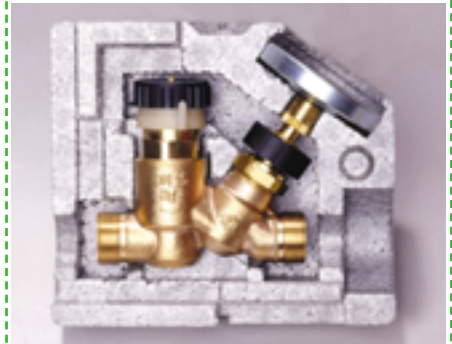

› Rosswainer ‹

Regulierventile für die Zirkulation

Die thermostatisch gesteuerten Regulierventile für Zirkulationsleitungen sind laut Rosswainer nach DVGW VP 554 zertifiziert. Für den Anwender sei somit die Planungs- und Betriebssicherheit für Trinkwasserzirkulationssysteme nach DVGW W 553 gewährleistet. Die Zirkulationsventile sind in Rotguss ausgeführt und werden als Einheit von Ventil, Thermometer und Isolierung geliefert. Die Funktionselemente sind auf einer Seite angeordnet. Lieferbar sind die Nennweiten DN 15 bis DN 25 mit Muffen- und Außengewindeanschluss.