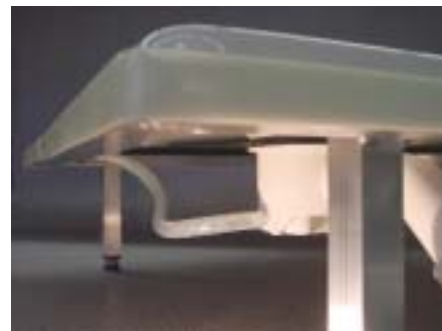

ner Aufbauhöhe von 5 cm im Fußboden.

DTS

94365 Parkstetten

Telefon (0 94 21) 98 93 30

Telefax (0 94 21) 98 93 31

www.barrierefrei-duschen.de

Ideal Standard

CeraWell heißt die neue Brausenfamilie der Bonner. Die Basisvariante 100 ist eine Einfunktionshandbrause mit halbkugelförmigen Kopf, gewölbtem Griff sowie auf Wunsch mit 60 cm

CeraWell 200 mit Multifunktionsbrausestange

langer Stange und flexiblem Metallschlauch. 200 bzw. 200 S ist die Bezeichnung der nächsten Kategorie. Die Ein- bzw. Dreifunktionsbrause kann mit einer speziellen Multifunktionsbrausestange kombiniert werden. Deren Befestigungstechnik mit Kugelgelenk ermöglicht es nach Herstel-