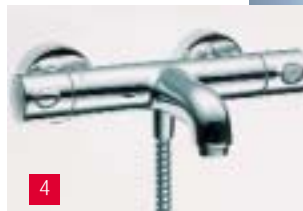

Hansgrohe

Mehr Sein als Schein

Mit dem Ecostat 1001 SL stellen die Schwarzwälder einen neuen kompakten Aufputzthermostaten mit geringerem Durchmesser und kürzeren Anschlüssen für Wanne und Dusche vor. Statt am Auslauf, ist der Umsteller bei der Wannenversion mit der Wassermengenregelung am linken Drehknopf angeordnet. Am Duschmodell