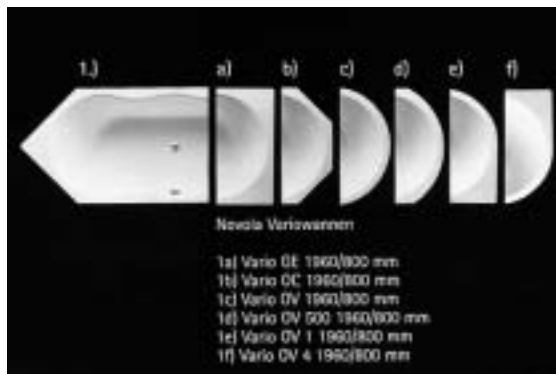

Novola-Variowannen von Bamberger

Bamberger

Wannensortiment erweitert

Um 6 auf 17 Modelle wuchs jetzt die Stahl-Emailwannenserie Novola. Während das eine Ende der neuen Variowannen eine rechtwinklige Spitze hat, ist das andere wahlweise rechteckig, achteckig oder oval abgerundet. Die Abmessungen aller auch mit Email-Plus und Anti-Slip-Email aus-rüstbarer Versionen betragen 1960 x 800 oder 1700 x 750 mm.

Bamberger
35228 Dautphetal
Telefon (0 64 66) 92 10
Telefax (0 64 66) 92 11 63
www.bamberger.de

Koralle

Duschen und dampfen hinter Glas

Da auf übliche Kunststoffprofile und -rahmen verzichtet wurde, besteht die multifunktionale Dampfdusche Progress-Forte mit Ausnahme von Deckel (mit Sternenhimmel) und Duschwanne komplett aus Echtglas. Das kombinierte alufarbene Dusch- und Dampfpaneel mit integrierten Dornbracht-Armaturen der Modellreihen Domani,