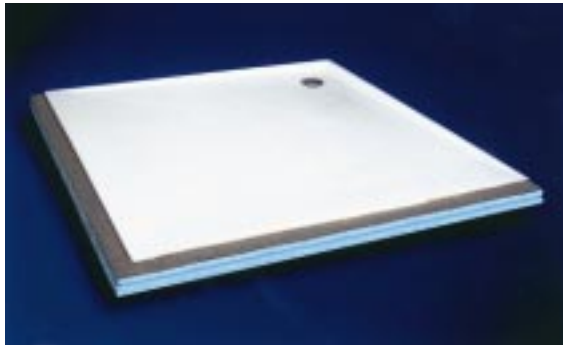

Befestigungstechnik der Drehsäule zur Duschtasse soll eine schnelle Montage ermöglichen.

Reichel

35232 Dautphetal

Telefon (0 64 68) 91 60

Telefax (0 64 68) 91 61 60

eMail: reichelkg@t-online.de