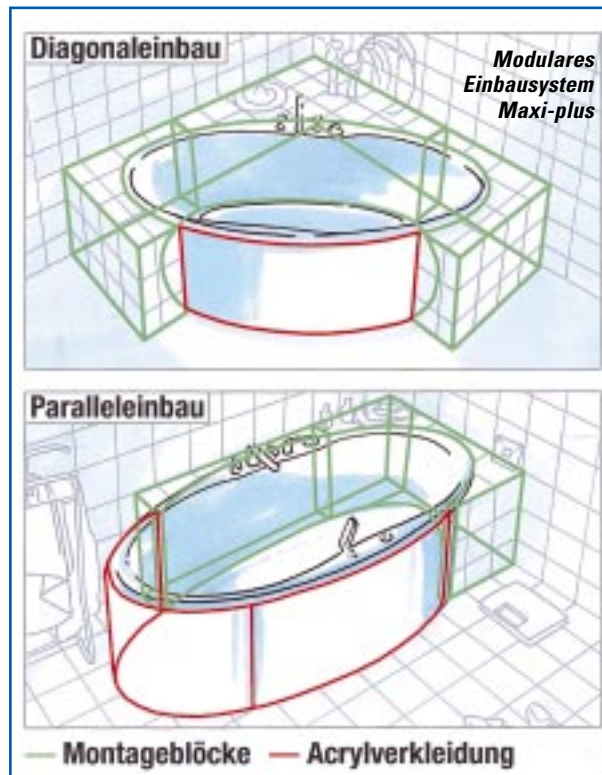

Außerdem stellten die Wendlinger ihre neue Whirlpoolsteuerung New-Generation-2000 vor. Selbsterklärende Symbole mit LED-Lichtelementen sollen die Bedienung vereinfachen. Konnten die Kontrolleinheiten bisher nur auf dem Wannenrand platziert werden, ist jetzt auch die Anordnung unterhalb bzw. auf Höhe des Überlaufes mög-

**Dampfbad
Frisco C von
Repabad**

lich. Ebenfalls neu sind das optimierte Fehler-Diagnosesystem, die integrierte Steuerung der Luftbeimischung beim Jetsystem sowie 15minütige Sport-, Relax- und Vitalprogramme.

Repabad
73240 Wendlingen
Telefon (0 70 24) 9 41 10
Telefax (0 70 24) 94 11 30
eMail: info@repabad.de

Düker

Modulare Adapter

Das Modulsystem Maxi-plus basiert auf der Kombination von ovaler Maxi-Wanne, abnehmbaren Verkleidungselementen und verfliesbaren Schaummodulen. Sie lassen sich nach Herstellerangaben beliebig zusammensetzen und ermöglichen den Wanneneinbau parallel zur Wand, diagonal, im Eck oder auch völlig freistehend. Selbst der Anschluß einer Duschwanne an die Ovalwanne soll durch die Vorwandinstallation problemlos möglich sein. Dabei werden für den Einbau lediglich zwei oder drei unter-

Toilettenbürstengarnitur Plan von Keuco

beutelspender bis hin zu Handtuchhaken und Seifenablagen. Bei der Formgebung wurde auf jegliche Schnörkel, Ecken oder Kan-

ten verzichtet. Ein am Bürstenstil angeformter Deckel verwehrt bei der Toilettenbürstengarnitur Einblicke in den Behälter. Außerdem verfügt sie über einen herausnehmbaren Kunststoffeinsatz sowie einen leicht austauschbaren Bürstenkopf. Für den Toilettenpapierhalter wurde ein patentiertes